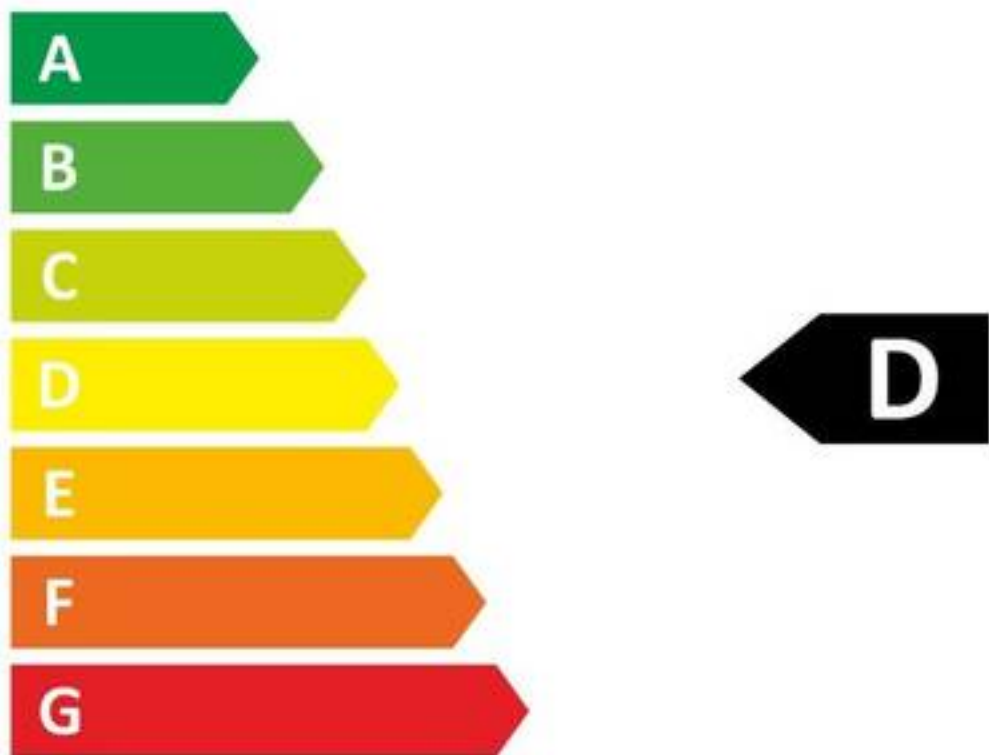

# ENERG

LIEBHERR

CNd 5724\_994785151

**210** kWh/annum

**132** L

**227** L

**35** dB

**A**BCD